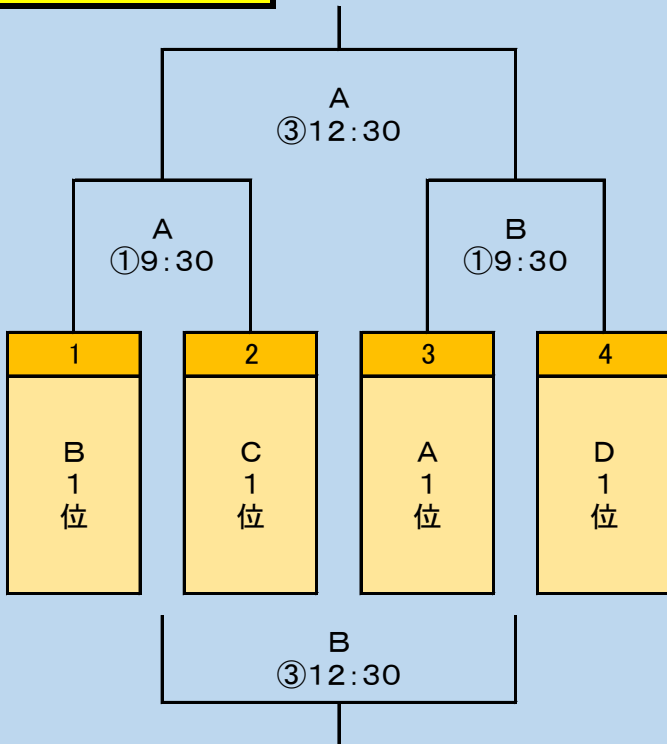

東武トップツアーズ

TOBU TOP TOURS

第2回 東北選抜学童野球交流大会

日程:12/23(日)

仙台海岸野球場A/B/C/D/E/F

1位グループ