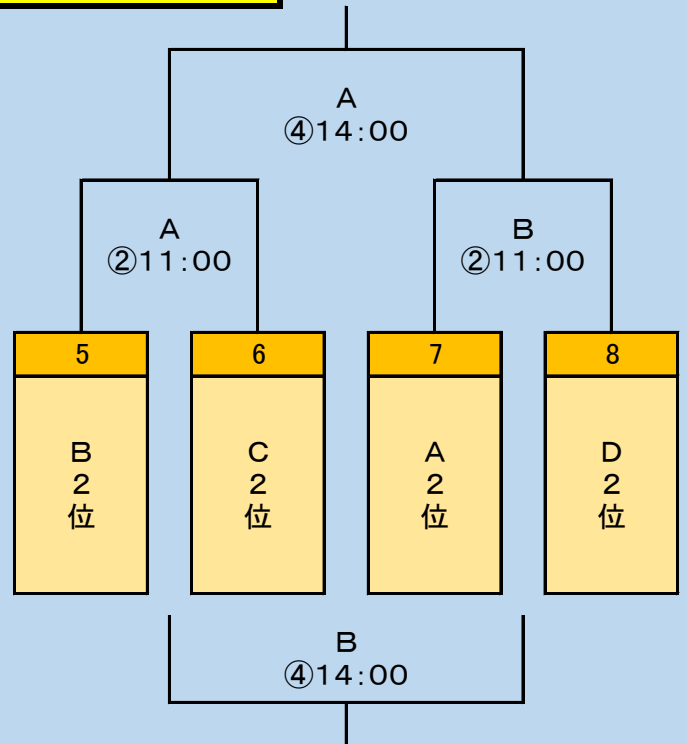

# 第2回 東北選抜学童野球交流大会

日程:12/23(日)

仙台海岸野球場A/B/C/D/E/F

## 1位グループ

## 2位グループ