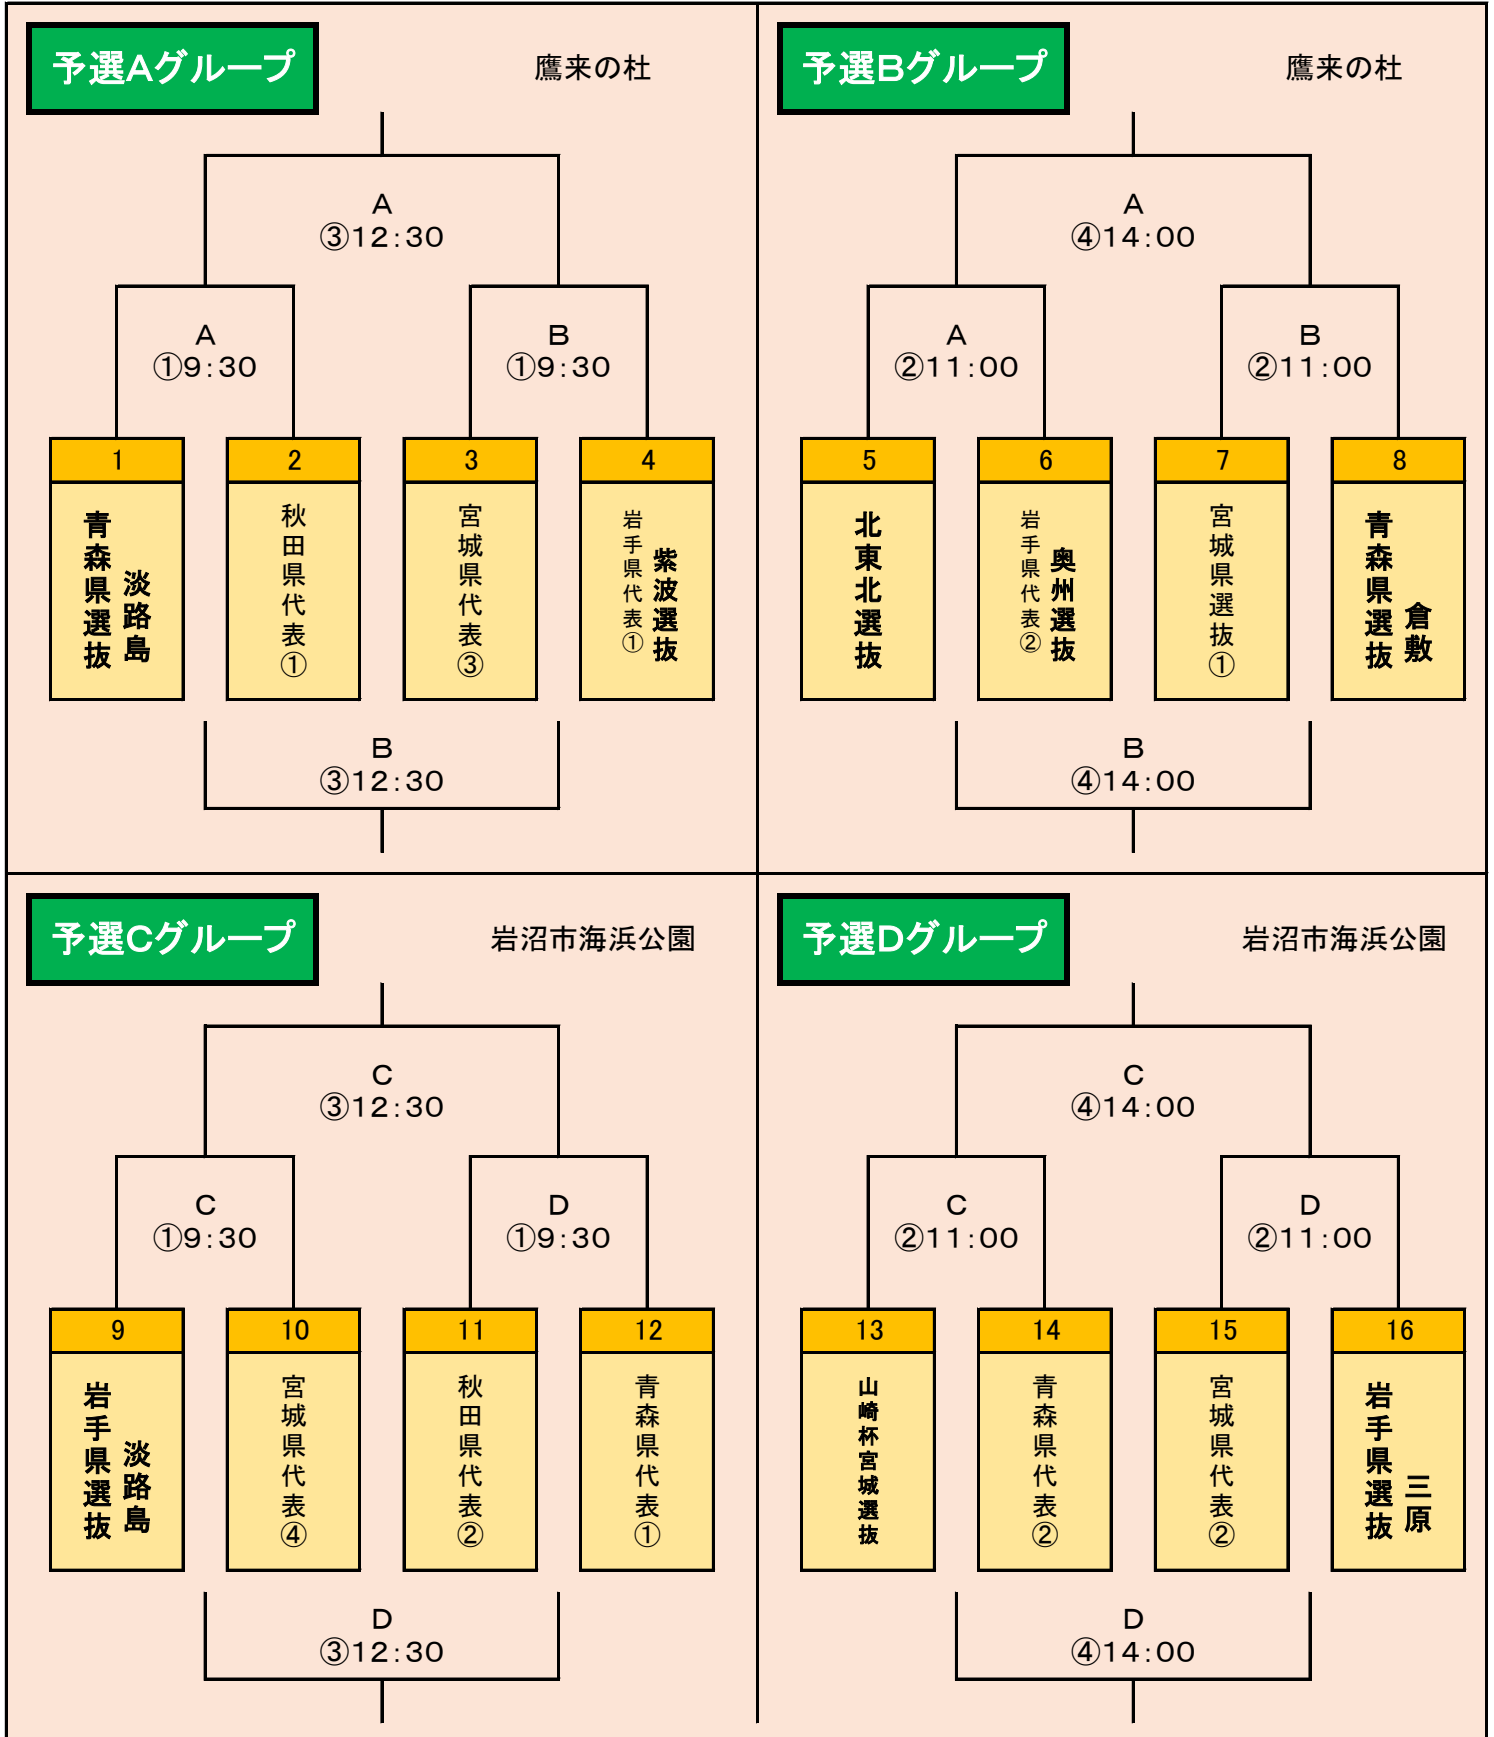

# 第2回 東北選抜学童野球交流大会

日程:12/22(土)

A:東松島市鷹来の森A      B:東松島市鷹来の森B  
 C:岩沼市海浜緑地公園A      D:岩沼市海浜緑地公園B

東武トップツアーズ

TOBU TOP TOURS

# 第2回 東北選抜学童野球交流大会

日程:12/23(日)

仙台海岸野球場A/B/C/D/E/F

## 1位グループ

## 4位グループ