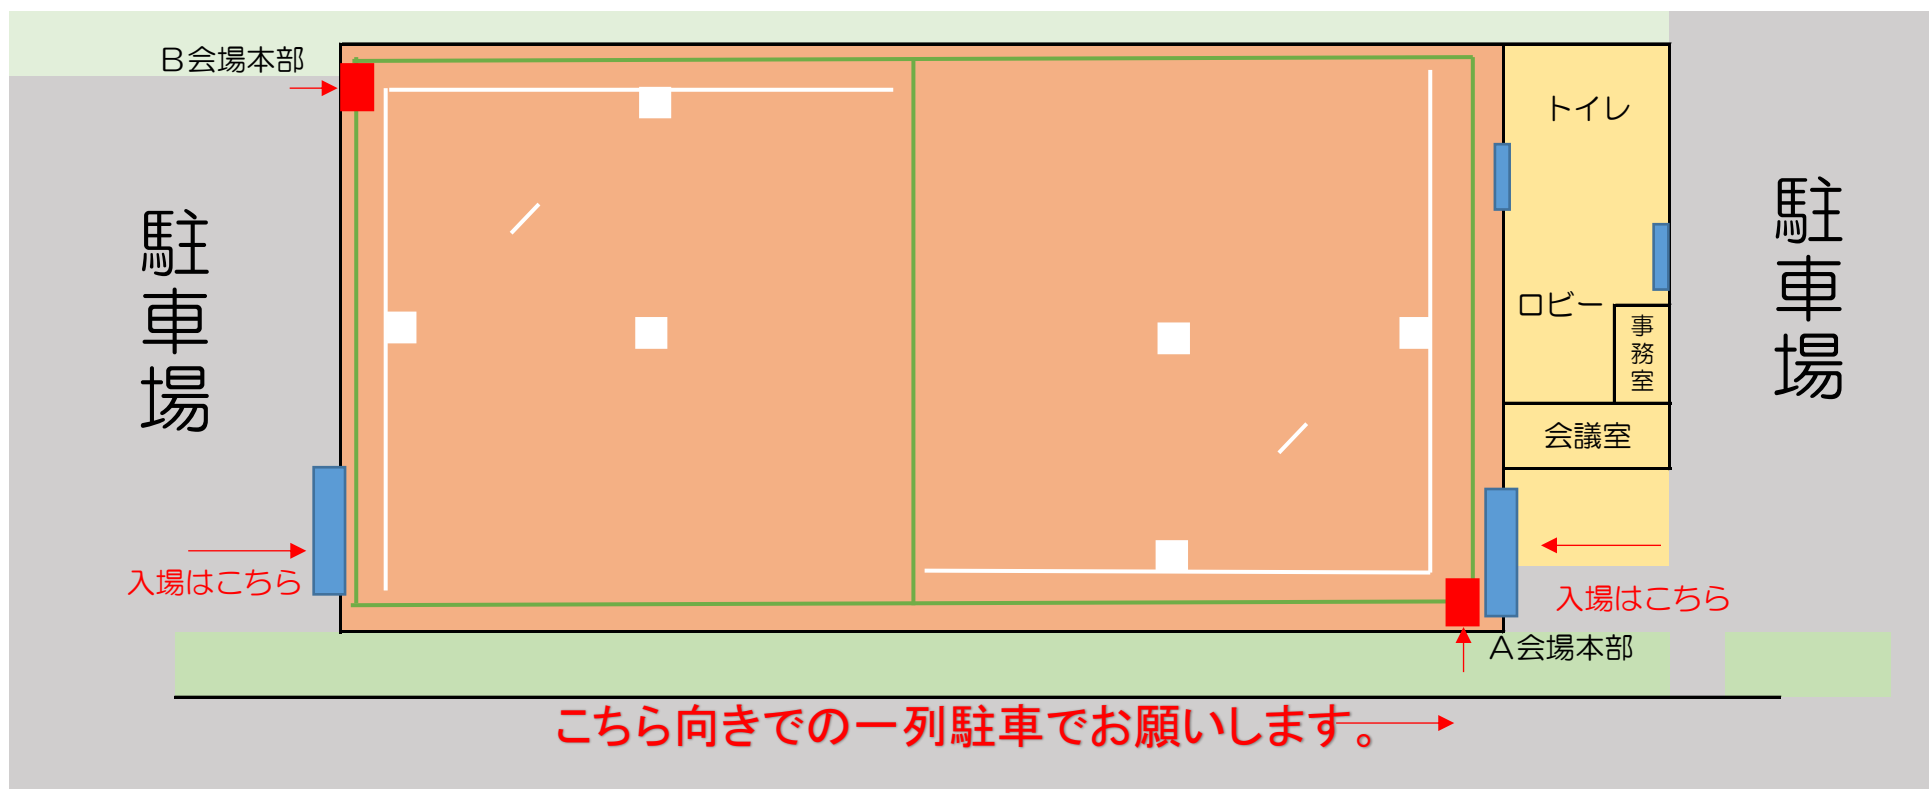

## 大会会場 案内図

### 【注意点】

駐車場は限りがございます。駐車できない場合は「道の駅なんごう」駐車場をご利用ください。  
屋内ドーム内でのアップ会場はございません。駐車場など安全を確保してのアップをお願いいたします。

大会受付はA会場本部で全て行いますので、ご協力をお願いいたします。

観戦されるチームは「密」を避け、チームで安全を確保しての観戦・待機をお願いいたします。

大会会場内・駐車場内での事故や窃盗などについて、大会本部では責任を負いかねます。