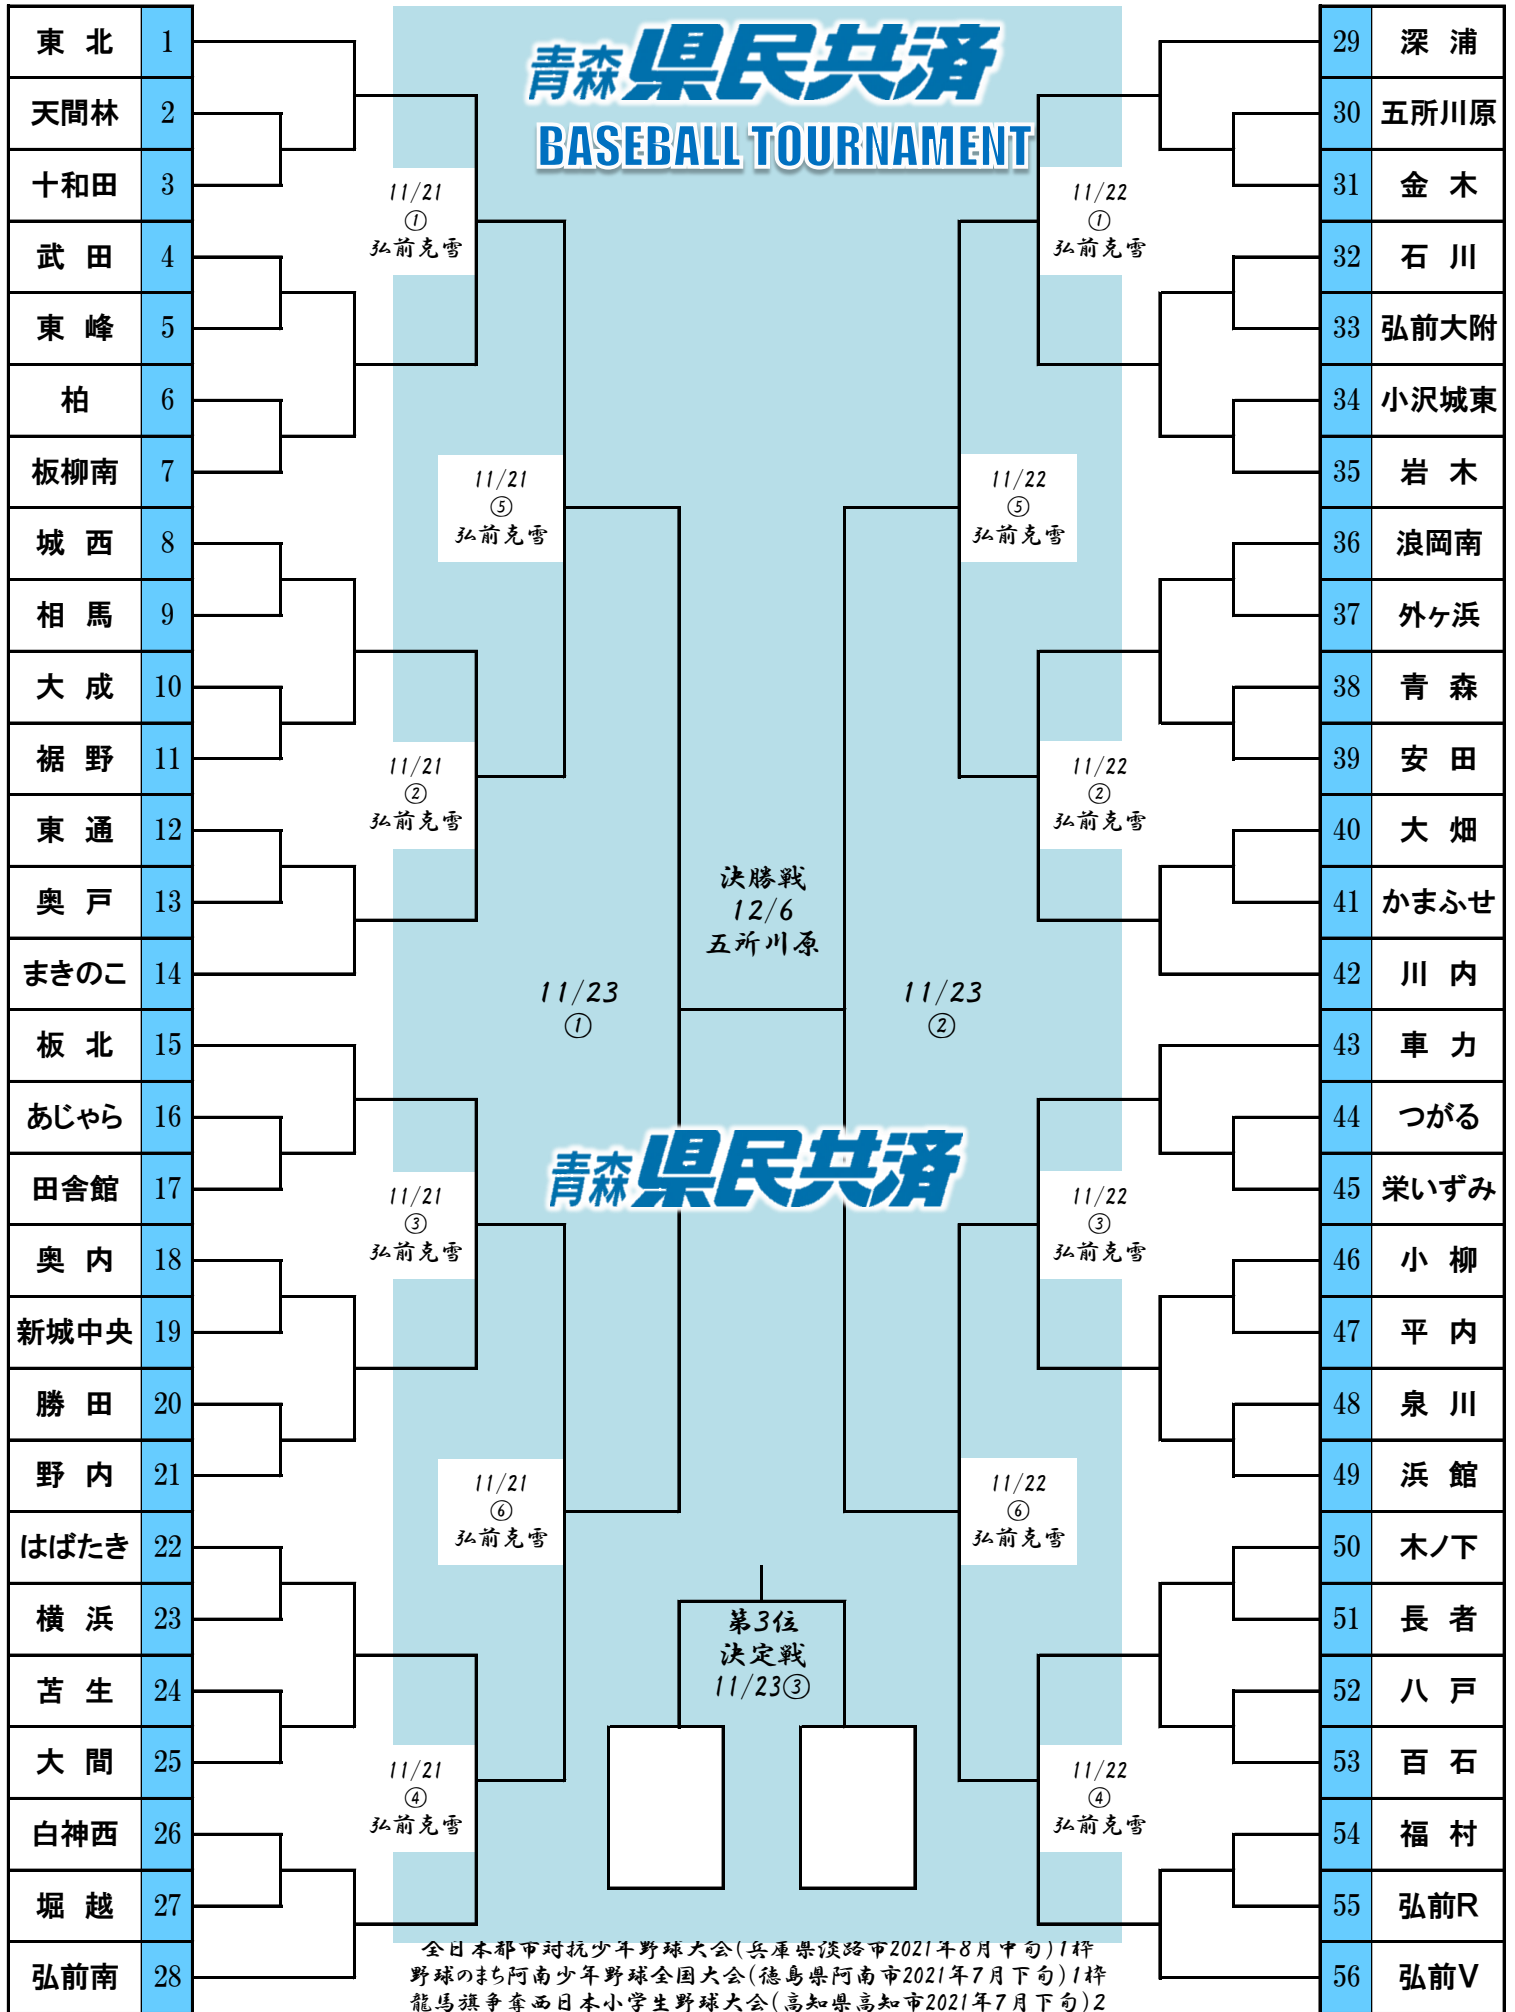

# 青森県ジュニア学童野球選手権2020

東北	1
天間林	2
十和田	3
武田	4
東峰	5
柏	6
板柳南	7
城西	8
相馬	9
大成	10
裾野	11
東通	12
奥戸	13
まきのこ	14
板北	15
あじやら	16
田舎館	17
奥内	18
新城中央	19
勝田	20
野内	21
はばたき	22
横浜	23
苦生	24
大間	25
白神西	26
堀越	27
弘前南	28

29	深浦
30	五所川原
31	金木
32	石川
33	弘前大附
34	小沢城東
35	岩木
36	浪岡南
37	外ヶ浜
38	青森
39	安田
40	大畑
41	かまふせ
42	川内
43	車力
44	つがる
45	栄いずみ
46	小柳
47	平内
48	泉川
49	浜館
50	木ノ下
51	長者
52	八戸
53	百石
54	福村
55	弘前R
56	弘前V