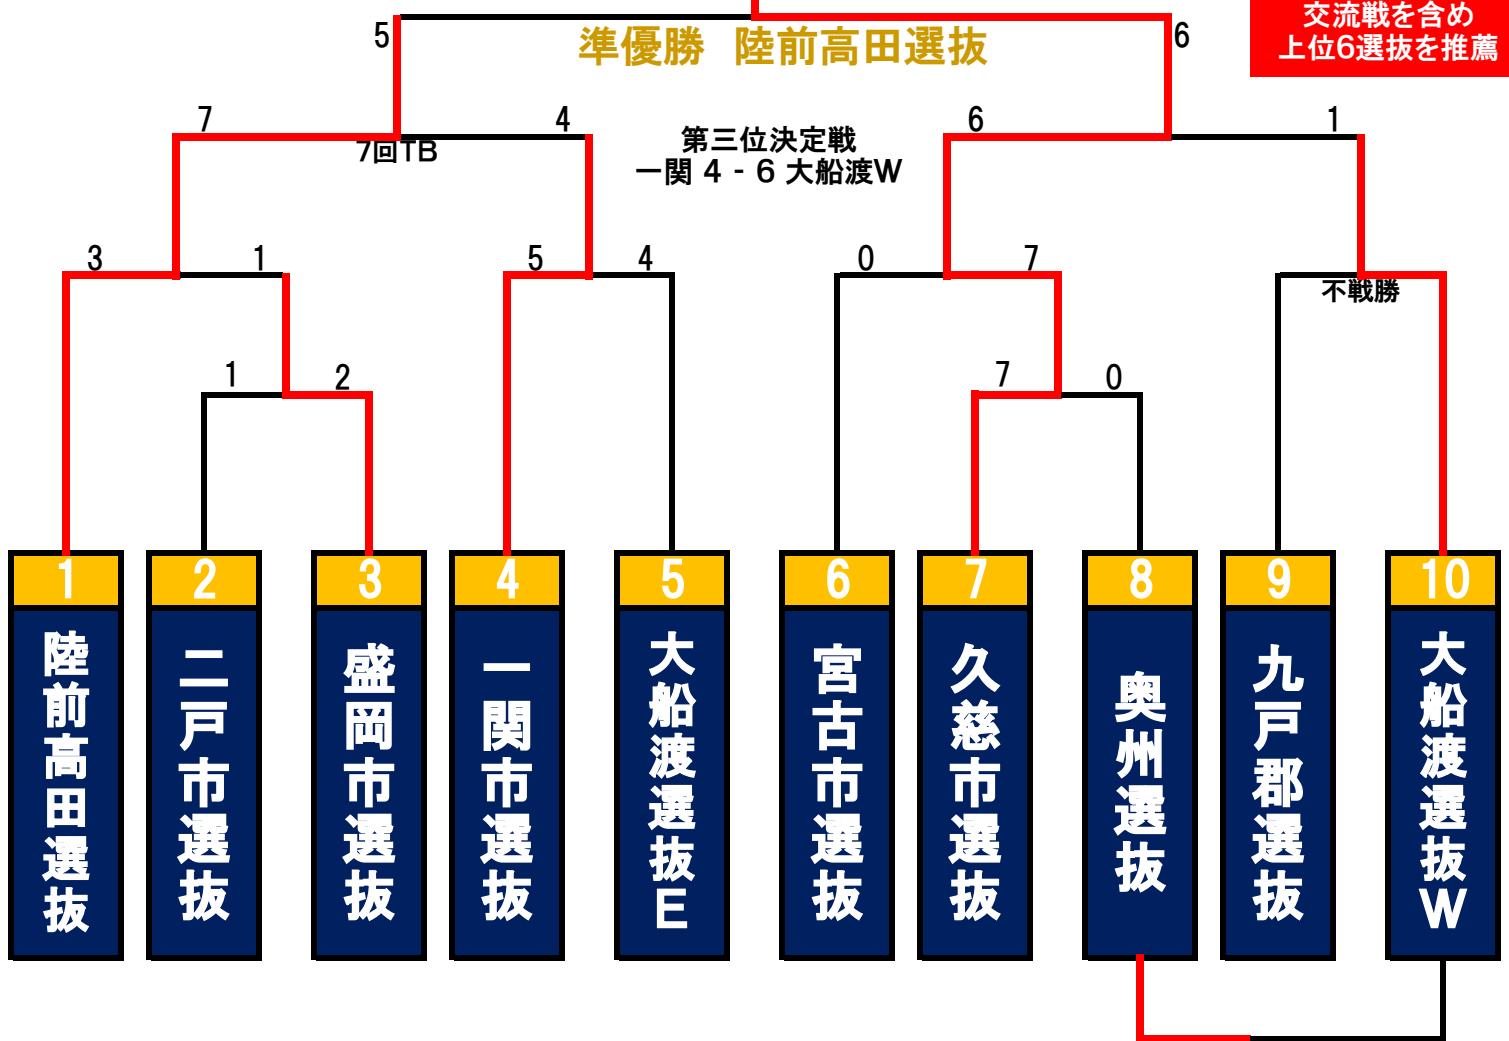

モリサワスポーツカップ

第1回 岩手県学童野球王座決定戦

【会場】二戸市浄法寺球場・葛巻町葛巻球場・八幡平市松尾総合運動公園多目的G

優勝 久慈市選抜

【上位特典】
本トーナメント
交流戦を含め
上位6選抜を推薦

交流戦

【会場】八幡平市松尾総合運動公園多目的グラウンド A面・B面

| | A 二戸 | B 奥州 | C 大船渡E | D 宮古 | E 盛岡 |
|--------|--------------|--------------|---------------|---------------|---------------|
| A 二戸 | 4位 0勝(-6) | 3-4 × | | | 1-6 × |
| B 奥州 | 4-3 ○ | 3位 1勝(-3) | 1-5 × | | |
| C 大船渡E | | 5-1 ○ | 2位 2勝(+10) | 11-5 ○ | |
| D 宮古 | | | 5-11 × | 5位 0勝(-12) | 1-7 × |
| E 盛岡 | 6-1 ○ | | | 7-1 ○ | 1位 2勝(+11) |

交流戦の審判については両選抜から2名ずつ派遣頂き実施となります。