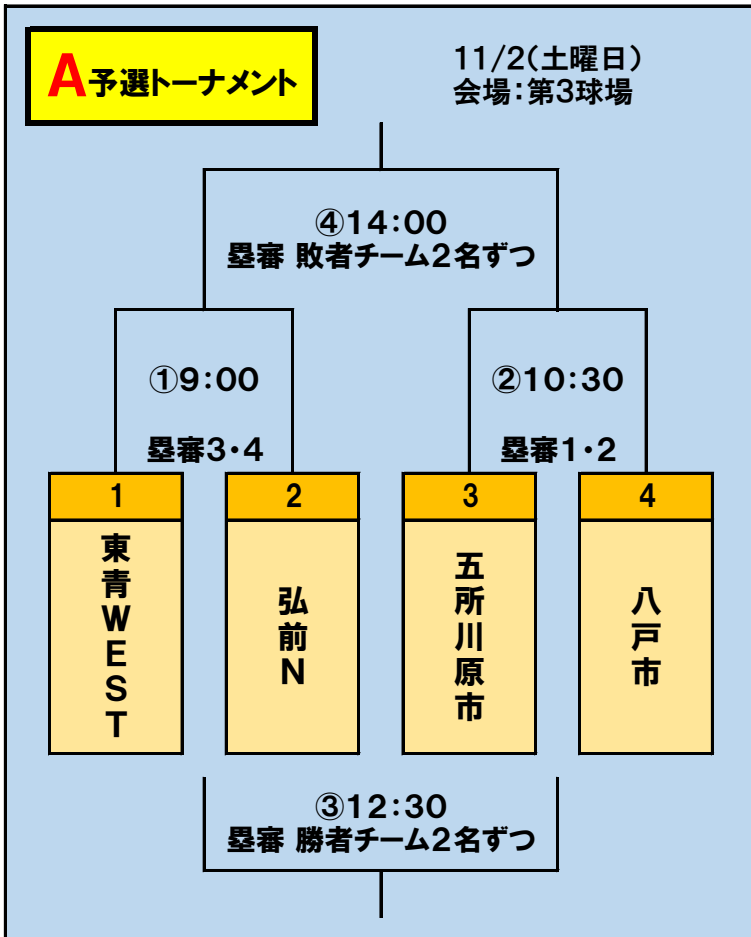

AOMORI GRAND CHAMPION SHIP

青森県学童野球王座決定戦

予選リーグ日程:2024年11月2日(土) 予備日3日(日)
青森市スポーツ広場 第1球場・第2球場・第3球場

C予選リーグ 11/2(土曜日) 会場:第1球場

	9	10	11
	南黒	下北	上北
9			
南黒		①10:00	③14:00
10			
下北	①10:00		②12:00
11			
上北	③14:00	②12:00	

※ 壘審は空きチームより3名派遣

決勝トーナメント出場チーム選出方法

- ①A予選・B予選は2勝チームはブロック1位として選出。
- ②ワイルドカード選出のため1勝チームに権利を与える。

ワイルドカード進出チーム選出方法

TQB方式:1イニング平均得失点差による選出。
下記算式を用いて試合結果を元に優位性を判断する。
(総得点×3÷攻撃イニングアウトカウント総数)
-(総失点×3÷守備イニングアウトカウント総数)
=最も数値が高いチームを優位とする。