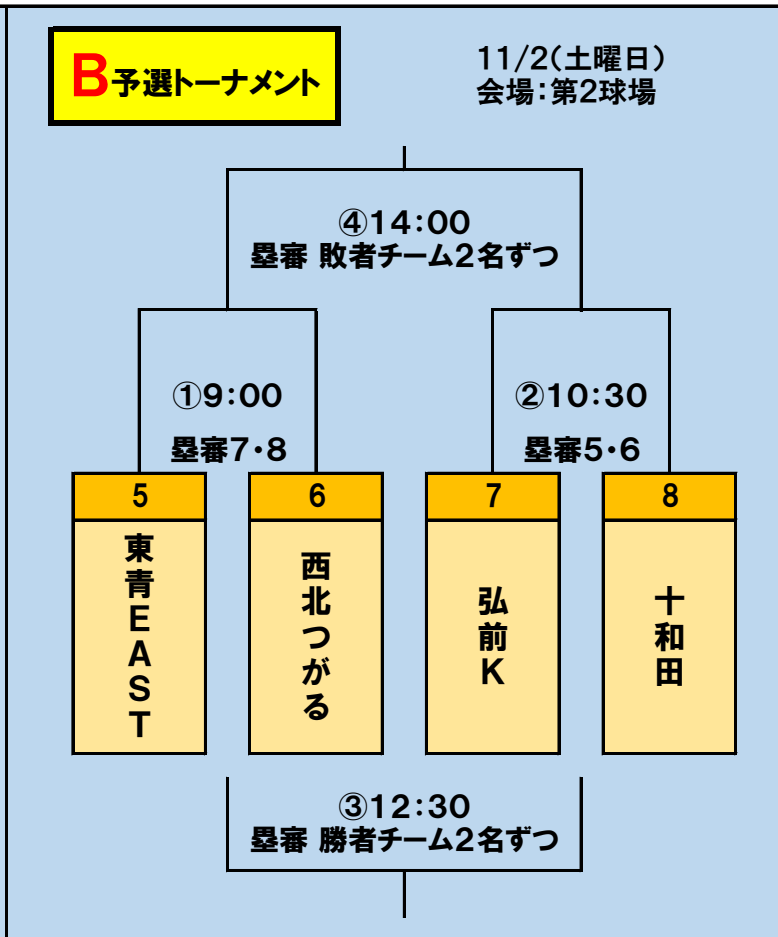

AOMORI GRAND CHAMPION SHIP

青森県学童野球王座決定戦

予選リーグ日程:2024年11月2日(土) 予備日3日(日)
青森市スポーツ広場 第1球場・第2球場・第3球場

C予選リーグ 11/2(土曜日) 会場:第1球場

	9	10	11
	南黒	下北	上北
9			
南黒		①10:00	③14:00
10			
下北	①10:00		②12:00
11			
上北	③14:00	②12:00	

※ 壘審は空きチームより3名派遣

決勝トーナメント出場チーム選出方法

- ①A予選・B予選は2勝チームはブロック1位として選出。
- ②ワイルドカード選出のため1勝チームに権利を与える。

ワイルドカード進出チーム選出方法

TQB方式:1イニング平均得失点差による選出。
下記算式を用いて試合結果を元に優位性を判断する。
(総得点×3÷攻撃イニングアウトカウント総数)
-(総失点×3÷守備イニングアウトカウント総数)
=最も数値が高いチームを優位とする。