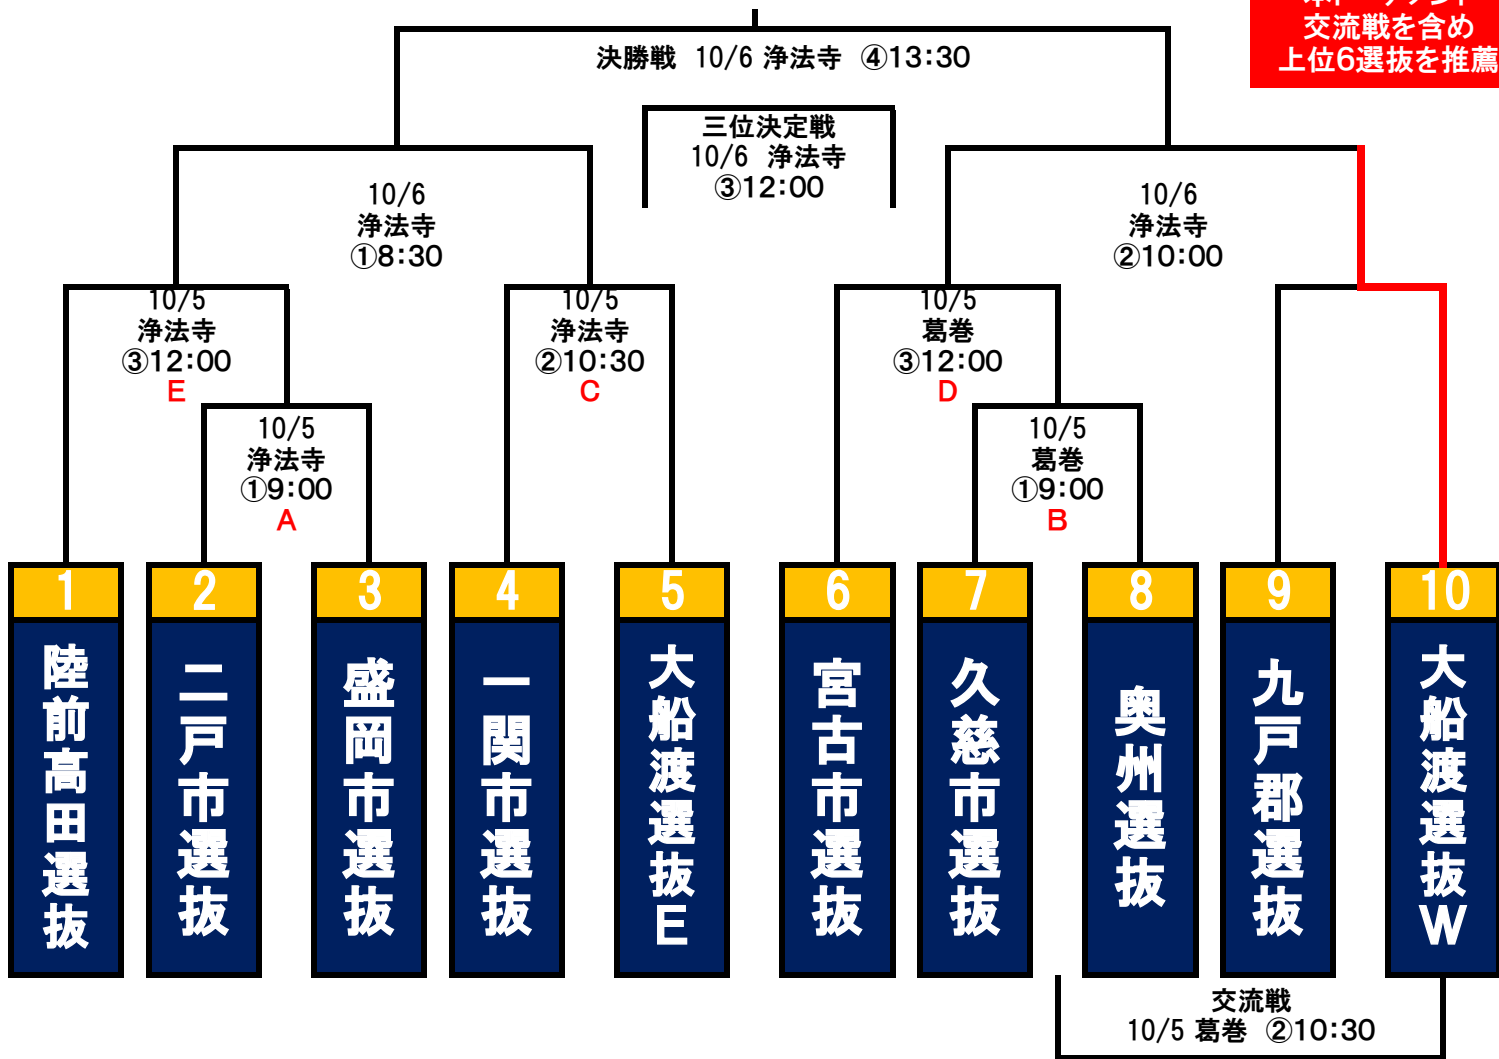

モリサワスポーツカップ

第1回 岩手県学童野球王座決定戦

【会場】二戸市浄法寺球場・葛巻町葛巻球場・八幡平市松尾総合運動公園多目的G

【上位特典】
本トーナメント
交流戦を含め
上位6選抜を推薦

10/6 交流戦					
【会場】八幡平市松尾総合運動公園多目的グラウンド A面・B面					
	A	B	C	D	E
A		A ①9:00			A ②11:00
B	A ①9:00		B ②11:00		
C		B ②11:00		B ①9:00	
D			B ①9:00		A ③13:00
E	A ②11:00			A ③13:00	

交流戦の審判については両選抜から2名ずつ派遣頂き実施となります。